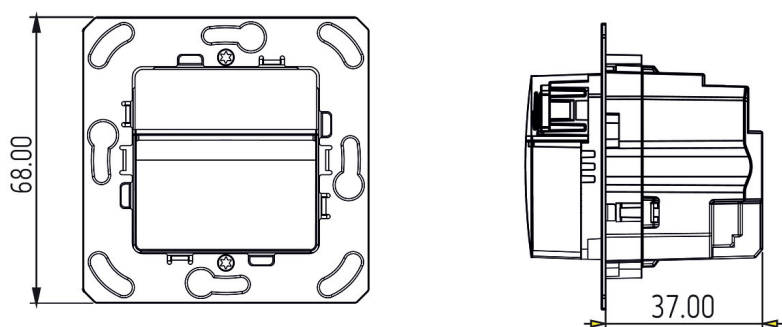

01.10.2020
Страница 1 of 3

theMura S180-100 2W UP WH

Арт. №: 2060670

theben
energy saving comfort

Пример подключения

Зона обнаружения

Высота установки (A)	Head on to (R)	Диагональ (t)	Сидящие люди (S)
1,2 m	120 m ² 12 m x 10 m	238 m ² 14 m x 17 m	

01.10.2020
Страница 2 of 3

theMura S180-100 2W UP WH

Арт. №: 2060670

theben
energy saving comfort

Чертежи

theMura S180-100 UP WH (2060650) + theMura S180-101 UP WH (2060655)

theMura S180-100 UP (2060750) + theMura S180-101 B UP (2060755)