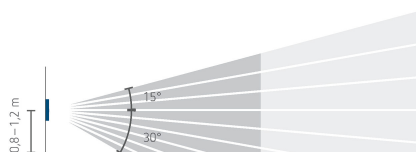

01.10.2020
Страница 1 of 3

theMura S180-100 2W UP WH

Арт. №: 2060670

theben
energy saving comfort

Пример подключения

Зона обнаружения

Высота установки (A)	Head on to (R)	Диагональ (t)	Сидящие люди (S)
1,2 m	120 m ² 12 m x 10 m	238 m ² 14 m x 17 m	