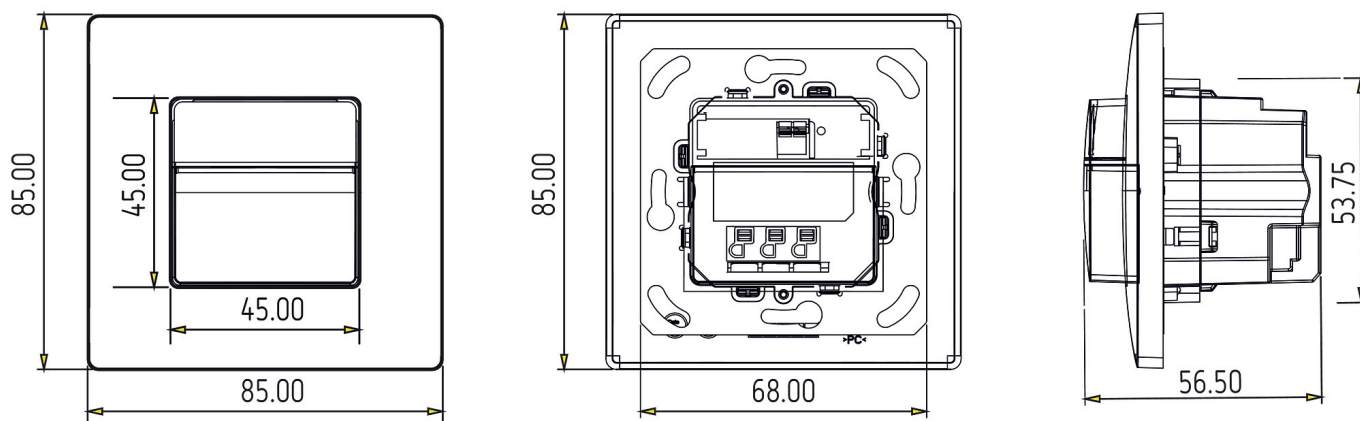

01.10.2020
Страница 1 of 3

theMura S180-100 2W UP WH

Арт. №: 2060670

theben
energy saving comfort

Пример подключения

Зона обнаружения

Высота установки (A)	Head on to (R)	Диагональ (t)	Сидящие люди (S)
1,2 m	120 m ² 12 m x 10 m	238 m ² 14 m x 17 m	

01.10.2020
Страница 2 of 3

theMura S180-100 2W UP WH

Арт. №: 2060670

theben
energy saving comfort

Чертежи

theMura S180-100 UP WH (2060650) + theMura S180-101 UP WH (2060655)

theMura S180-100 UP (2060750) + theMura S180-101 B UP (2060755)