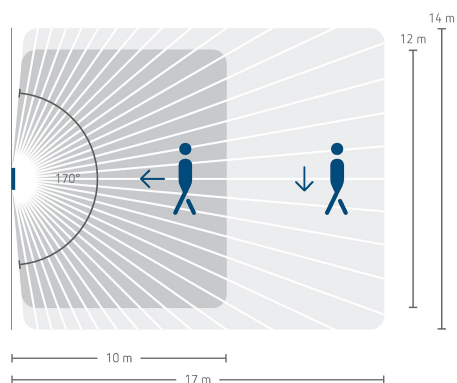

01.10.2020
Страница 1 of 3

theMura S180-100 2W UP WH

Арт. №: 2060670

theben
energy saving comfort

Пример подключения

Зона обнаружения

Высота установки (A)	Head on to (R)	Диагональ (t)	Сидящие люди (S)
1,2 m	120 m ² 12 m x 10 m	238 m ² 14 m x 17 m	