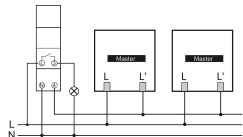

01.10.2020
Страница 1 of 3

theMura S180-100 2W UP WH

Арт. №: 2060670

theben
energy saving comfort

Пример подключения

Зона обнаружения

Высота установки (A)	Head on to (R)	Диагональ (t)	Сидящие люди (S)
1,2 m	120 m ² 12 m x 10 m	238 m ² 14 m x 17 m	